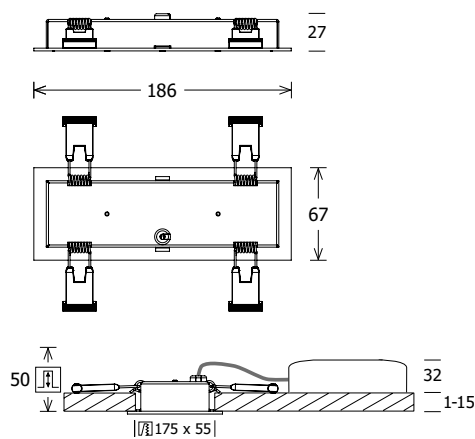

EINBAU 2x2	EINBAU 1x4	EINBAU 1x7
SYSTEMLEISTUNG	7,3 W	7,8 W	12,7 W
LICHTSTROM BEI 4000K	800 lm	850 lm	1470 lm
EFFIZIENZ BEI 4000K	109,58 lm/W	108,97 lm/W	115,74 lm/W
DALI	Standard	Standard	Standard
CRI	80	80	80
FARBTEMPERATUR	3000 K, 4000 K	3000 K, 4000 K	3000 K, 4000 K

A++

FARBEN

- schwarz/schwarz
- weiß/schwarz
- silber/schwarz
- RAL auf Anfrage

CHOC-SERIE ONLINE

Alle Informationen finden Sie unter
www.lts-light.com/choc