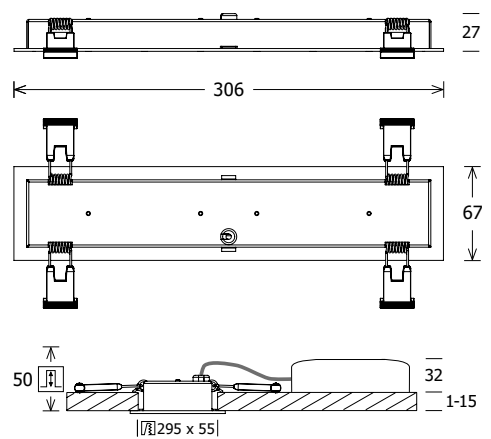

EINBAU 2x2	EINBAU 1x4	EINBAU 1x7
SYSTEMLEISTUNG	7,3 W	7,8 W	12,7 W
LICHTSTROM BEI 4000K	800 lm	850 lm	1470 lm
EFFIZIENZ BEI 4000K	109,58 lm/W	108,97 lm/W	115,74 lm/W
DALI	Standard	Standard	Standard
CRI	80	80	80
FARBTEMPERATUR	3000 K, 4000 K	3000 K, 4000 K	3000 K, 4000 K

A++

FARBEN

- schwarz/schwarz
- weiß/schwarz
- silber/schwarz
- RAL auf Anfrage

CHOC-SERIE ONLINE

Alle Informationen finden Sie unter
www.lts-light.com/choc