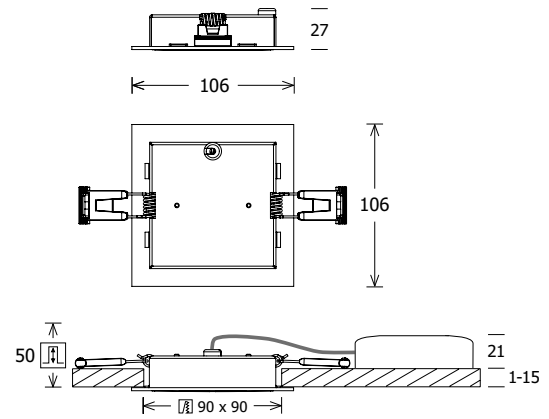

EINBAU 2x2	EINBAU 1x4	EINBAU 1x7
SYSTEMLEISTUNG	7,3 W	7,8 W	12,7 W
LICHTSTROM BEI 4000K	800 lm	850 lm	1470 lm
EFFIZIENZ BEI 4000K	109,58 lm/W	108,97 lm/W	115,74 lm/W
DALI	Standard	Standard	Standard
CRI	80	80	80
FARBTEMPERATUR	3000 K, 4000 K	3000 K, 4000 K	3000 K, 4000 K

A++

FARBEN

- schwarz/schwarz
- weiß/schwarz
- silber/schwarz
- RAL auf Anfrage

CHOC-SERIE ONLINE

Alle Informationen finden Sie unter
www.lts-light.com/choc